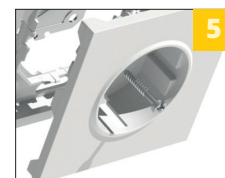

1

Токоведущая часть выполнена из оловянно-фосфорной бронзы

2

Внутренний блок из полиамида 6.6

3

Механизмы розеток оборудованы защитными шторками для дополнительной безопасности

4

Прочный гальванизированный суппорт